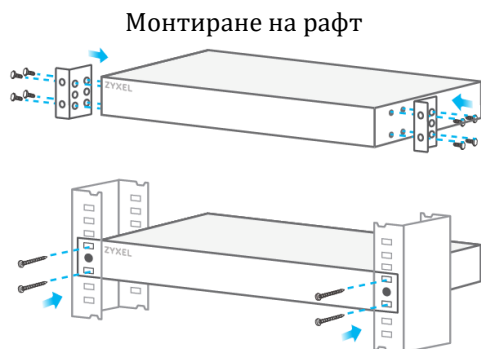

III. Опции за монтиране:

IV. Важна информация:

Информация за рециклиране:

Директива за отпадъци от електрическо и електронно оборудване (WEEE)

Този символ указва, че продуктът не трябва да се изхвърля заедно с домакинските отпадъци, съгласно Директивата и националното законодателство на всяка държава.

Продуктът трябва да се предаде в предназначен за целта събирателен пункт или на упълномощена организация за събиране и рециклиране на отпадъци от електрическо и електронно оборудване (ЕЕО). За повече информация къде да предадете отпадното оборудване за рециклиране, се свържете с местната администрация, орган по сметосъбиране, одобрена схема за ОЕЕО или с местната служба за изхвърляне на битови отпадъци.

Zyxel Communications A/S
Gladsaxevej 378, 2. Th. 2860 Съборг, Дания
<http://www.zyxel.dk>

2019 Zyxel Communications Corp. Всички права са запазени.

Може да намерите допълнителна информация за този продукт на www.polycomp.bg