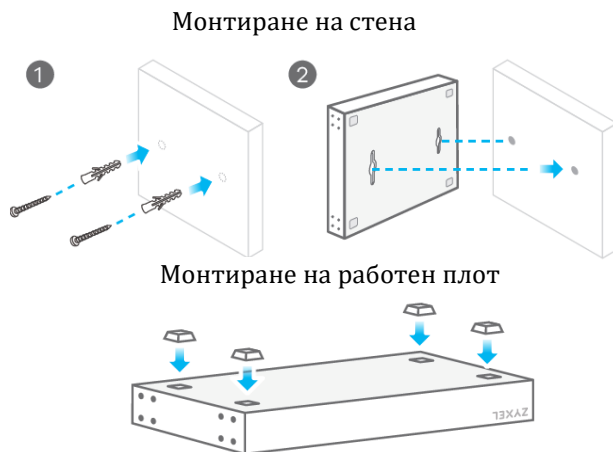

III. Опции за монтиране:

IV. Важна информация:

Информация за рециклиране:

Директива за отпадъци от електрическо и електронно оборудване (WEEE)

Този символ указва, че продуктът не трябва да се изхвърля заедно с домакинските отпадъци, съгласно Директивата и националното законодателство на всяка държава.

Продуктът трябва да се предаде в предназначен за целта събирателен пункт или на упълномощена организация за събиране и рециклиране на отпадъци от електрическо и електронно оборудване (ЕЕО). За повече информация къде да предадете отпадното оборудване за рециклиране, се свържете с местната администрация, орган по сметосъбиране, одобрена схема за ОЕЕО или с местната служба за изхвърляне на битови отпадъци.

Zyxel Communications A/S
Gladsaxevej 378, 2. Th. 2860 Съборг, Дания
<http://www.zyxel.dk>

2019 Zyxel Communications Corp. Всички права са запазени.

Може да намерите допълнителна информация за този продукт на www.polycomp.bg