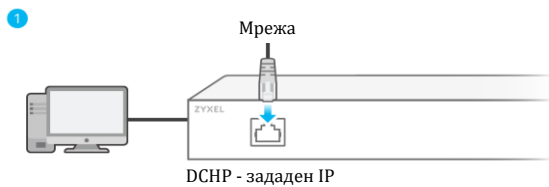

Ръководство на потребителя за Zyxel XGS3700-24HP

I. Инсталиране на хардуер:

Бележки:

- Препоръчваме ви да се консултирате с квалифициран специалист, който да потвърди, че защитният заземител на сградата е валиден терминал.
- За да се предпазите от мълнии и смущения, осигурете зелен / жълт заземителен кабел към превключвателя.

II. Опции за конфигуриране:

Опция А: Конфигурирайте със ZON utility за DHCP среда (само умни и управляеми комутатори)

Опция А: Конфигурирайте със ZON Utility за DHCP среда

1. Свържете комутатора и вашия компютър към мрежата с DHCP сървър.
2. Използвайте помощната програма ZON utility, за да намерите комутатора. Изберете комутатора и натиснете иконата **Web GUI**, за да получите достъп до неговия уеб конфигуриращ.