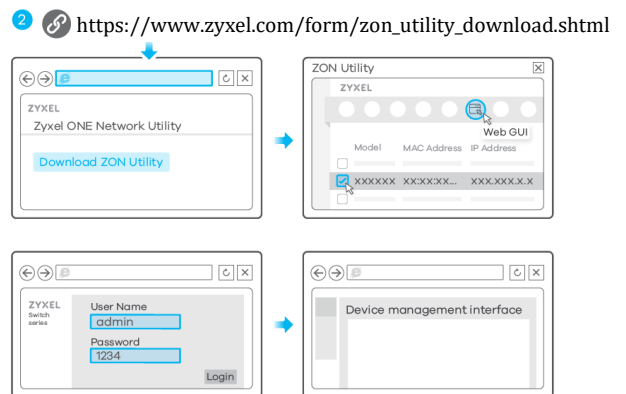

Ръководство на потребителя за Zyxel XGS3700-24HP

I. Инсталиране на хардуер:

Бележки:

- Препоръчваме ви да се консултирате с квалифициран специалист, който да потвърди, че защитният заземител на сградата е валиден терминал.
- За да се предпазите от мълнии и смущения, осигурете зелен / жълт заземителен кабел към превключвателя.

II. Опции за конфигуриране:

Опция А: Конфигурирайте със ZON utility за DHCP среда (само умни и управляеми комутатори)

Опция А: Конфигурирайте със ZON Utility за DHCP среда

1. Свържете комутатора и вашия компютър към мрежата с DHCP сървър.
2. Използвайте помощната програма ZON utility, за да намерите комутатора. Изберете комутатора и натиснете иконата **Web GUI**, за да получите достъп до неговия уеб конфигуриращ.

Опция В: Конфигурирайте със статичния IP на комутатора (Switch Default Static IP)

Опция В: Конфигурирайте със статичния IP на комутатора (Switch Default Static IP)

1. Свържете вашия компютър към комутатора. Уверете се, че компютърът и комутаторът са в една и съща подмрежа.
2. Пуснете уеб браузъра си, за да получите достъп до комутатора и за да го конфигурирате.